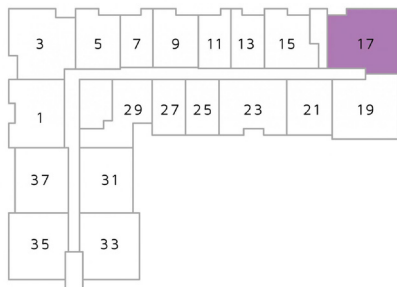

OPUS SIX CONDOMINIUMS

SOPRANO

Modèle No.17

2 chambres

988pi²

Ce modèle

Grâce aux copropriétés Opus 6, vous pouvez obtenir tout ce dont vous avez toujours souhaité dans votre demeure de rêve! Avec des caractéristiques de construction sur mesure et des options de personnalisation, les possibilités sont infinies! Tous nos logements sont décorés de finitions de grande qualité que vous pouvez entièrement personnaliser. Des portes-fenêtres coulissantes vous inviteront à passer à votre terrasse, où vous profiterez de toute la beauté de Montréal. Vous obtiendrez toujours la meilleure qualité et des normes élevées avec Opus.

- Côté parc, logement en coin avec deux balcons orientés vers l'ouest
- Salon à aire ouverte avec deux portes-fenêtres menant vers un balcon panoramique
- Cuisine à aire ouverte équipée d'un pratique comptoir à déjeuner
- Chambre principale avec balcon privé
- Placards mur-à-mur dans la spacieuse chambre principale

Centre de vente
7038 Rue Allard,
Lasalle, Québec, H8N 0E1

Heures d'ouverture du bureau de vente
Du lundi au jeudi : de 12h à 19h
Vendredi : de 12h à 17h
Samedi et dimanche : de 12h à 17h